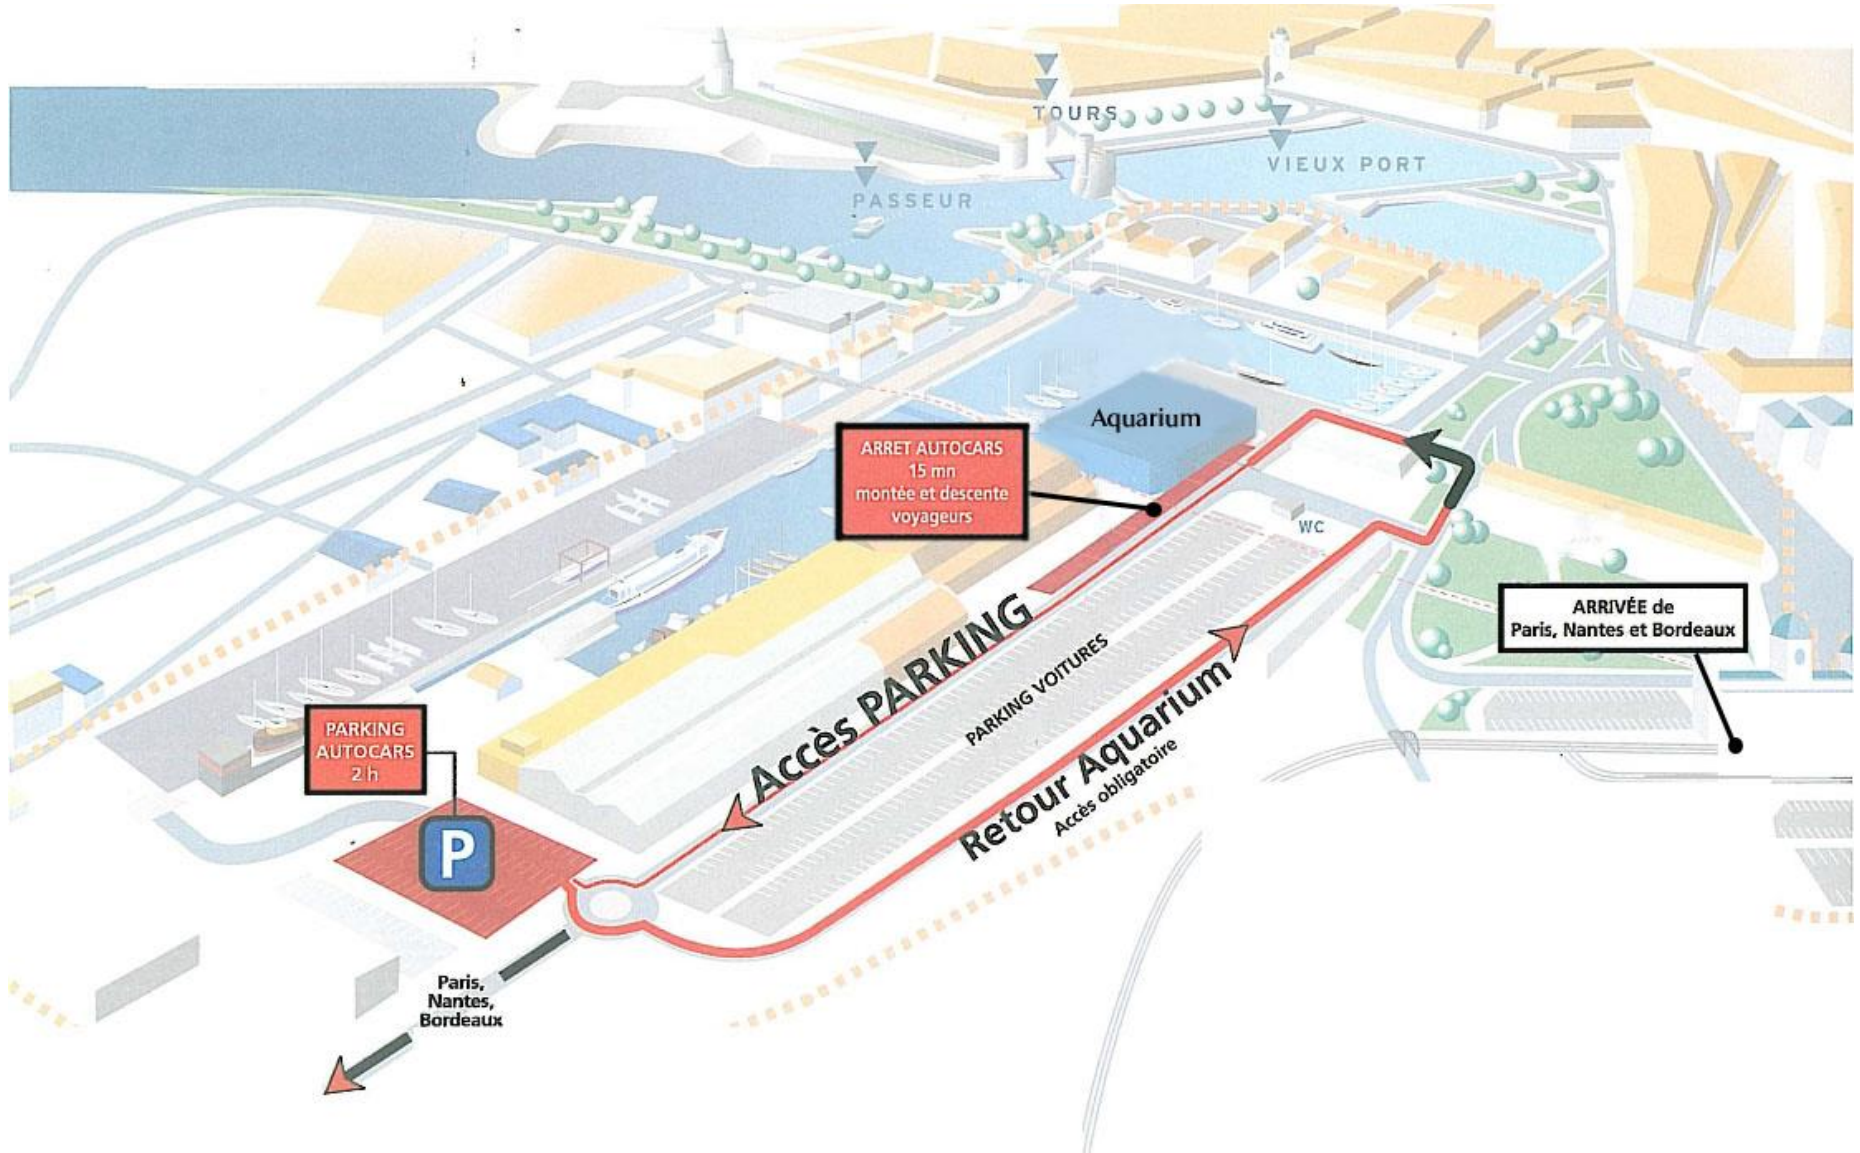

# AQUARIUM

LA ROCHELLE

ARRÊT AUTOCARS  
15 mn  
montée et descente  
voyageurs

PARKING  
AUTOCARS  
2h

P

Paris,  
Nantes,  
Bordeaux

Accès PARKING

PARKING VOITURES

Retour Aquarium  
Accès obligatoire

Aquarium

WC

ARRIVÉE de  
Paris, Nantes et Bordeaux

TOURS

VIEUX PORT

PASSEUR